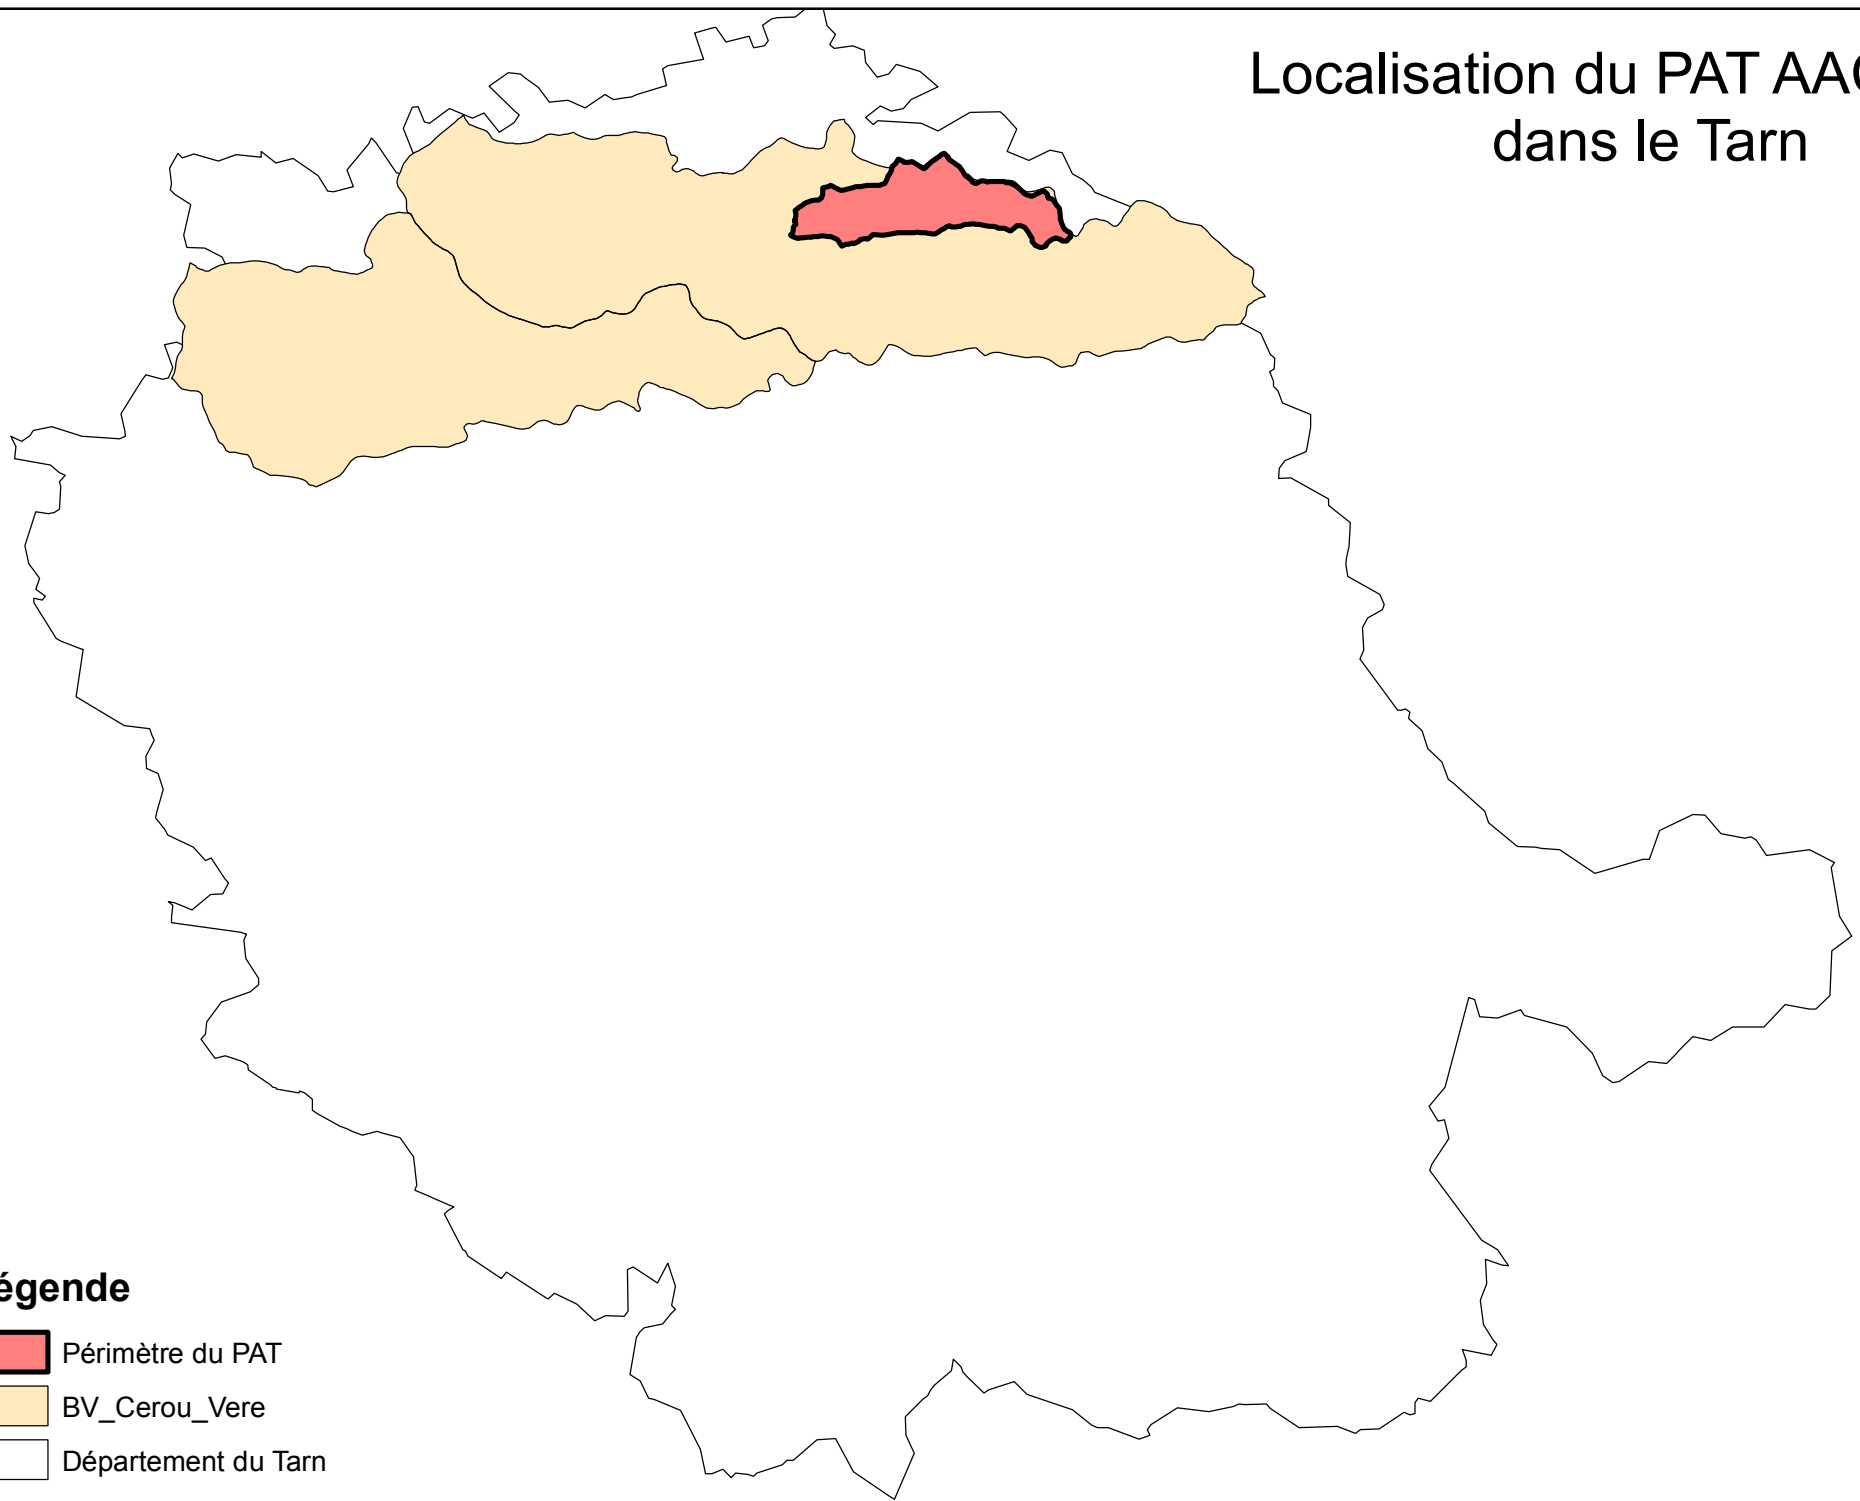

# Localisation du PAT AAC Céret dans le Tarn

## Légende

-  Périmètre du PAT
-  BV\_Cerou\_Vere
-  Département du Tarn

1:461 059